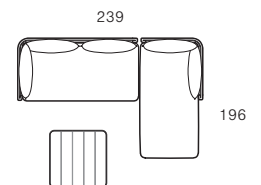

- G.
 1 x Left End Unit (AI-LEU-W)
 1 x Chaise Right (AI-CHR-W)
 1 x Coffee Table - Teak (AI-CT75-T)

Configuration A

Configuration B

Configuration C

Configuration D

Configuration E

Configuration F

Configuration G