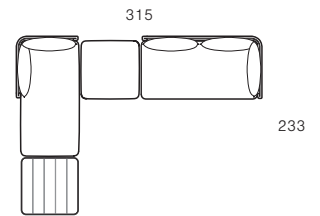

- G.
 1 x Left End Unit (AI-LEU-W)
 1 x Chaise Right (AI-CHR-W)
 1 x Coffee Table - Teak (AI-CT75-T)

Configuration A

Configuration B

Configuration C

Configuration D

Configuration E

Configuration F

Configuration G