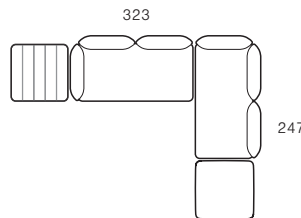

- G.  
 1 x Left End Unit (AI-LEU-S)  
 1 x Chaise Right (AI-CHR-S)  
 1 x Coffee Table - Teak (AI-CT75-T)

Configuration A

Configuration B

Configuration C

Configuration D

Configuration E

Configuration F

Configuration G