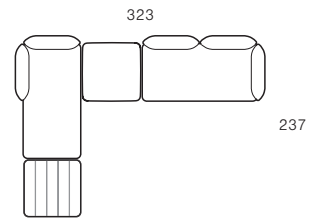

- G.  
 1 x Left End Unit (AI-LEU-S)  
 1 x Chaise Right (AI-CHR-S)  
 1 x Coffee Table - Teak (AI-CT75-T)

Configuration A

Configuration B

Configuration C

Configuration D

Configuration E

Configuration F

Configuration G