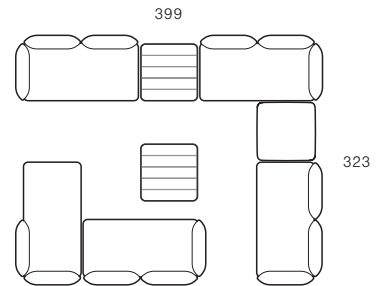

- G.  
 1 x Left End Unit (AI-LEU-S)  
 1 x Chaise Right (AI-CHR-S)  
 1 x Coffee Table - Teak (AI-CT75-T)

Configuration A

Configuration B

Configuration C

Configuration D

Configuration E

Configuration F

Configuration G