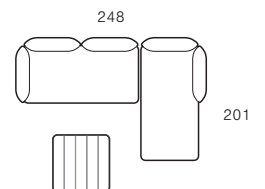

- G.  
 1 x Left End Unit (AI-LEU-S)  
 1 x Chaise Right (AI-CHR-S)  
 1 x Coffee Table - Teak (AI-CT75-T)

Configuration A

Configuration B

Configuration C

Configuration D

Configuration E

Configuration F

Configuration G