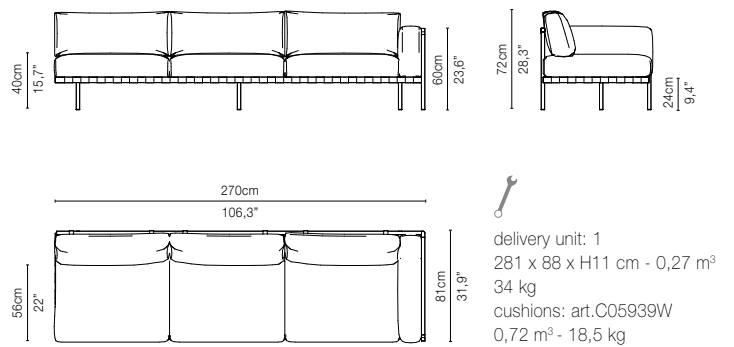

### 05909-x - Sofa 273 cm

### 05929-x - Center module 273 cm

### 05939R-x - Right arm module 273 cm

### 05939L-x - Left arm module 273 cm