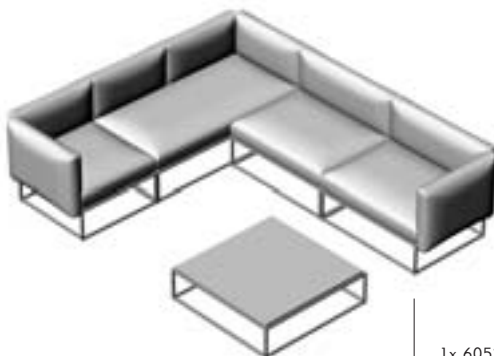

- 1x 6052 75 x 75 Corner Unit
- 1x 6071 75 x 150 Right End Unit
- 1x 6063 75 x 100 Centre Unit
- 1x 6061 75 x 100 Right End Unit
- 1x 6042 100 x 100 Coffee Table