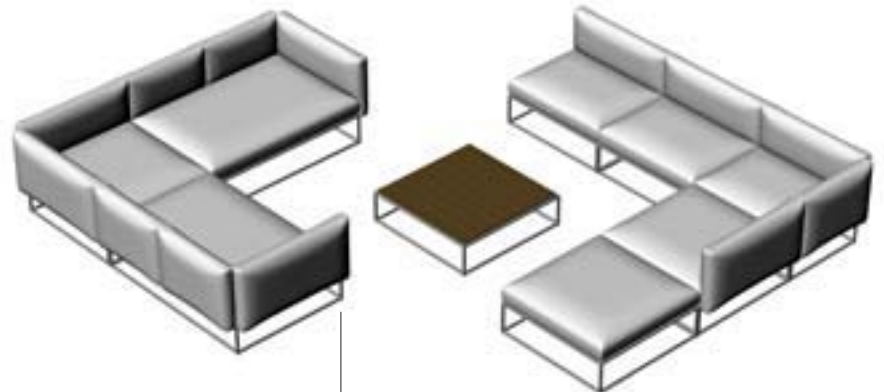

- 1x 6083 100 x 100 Ottoman
- 1x 6082 100 x 100 Centre Unit
- 1x 6061 75 x 100 Right End Unit
- 2x 6063 75 x 100 Center Unit
- 1x 6031 75 x 75 Coffee Table
- 1x 6092 100 x 150 Left End Unit
- 1x 6081 100 x 100 Corner Unit
- 1x 6091 100 x 150 Right End Unit