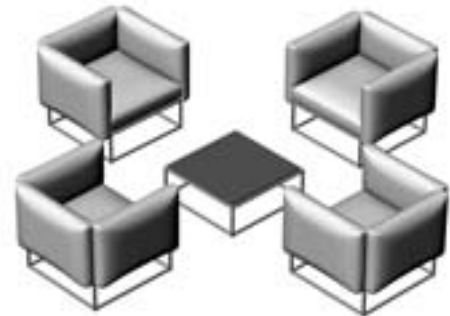

- 1x 6052 75 x 75 Corner Unit
- 1x 6071 75 x 150 Right End Unit
- 1x 6063 75 x 100 Centre Unit
- 1x 6061 75 x 100 Right End Unit
- 1x 6042 100 x 100 Coffee Table